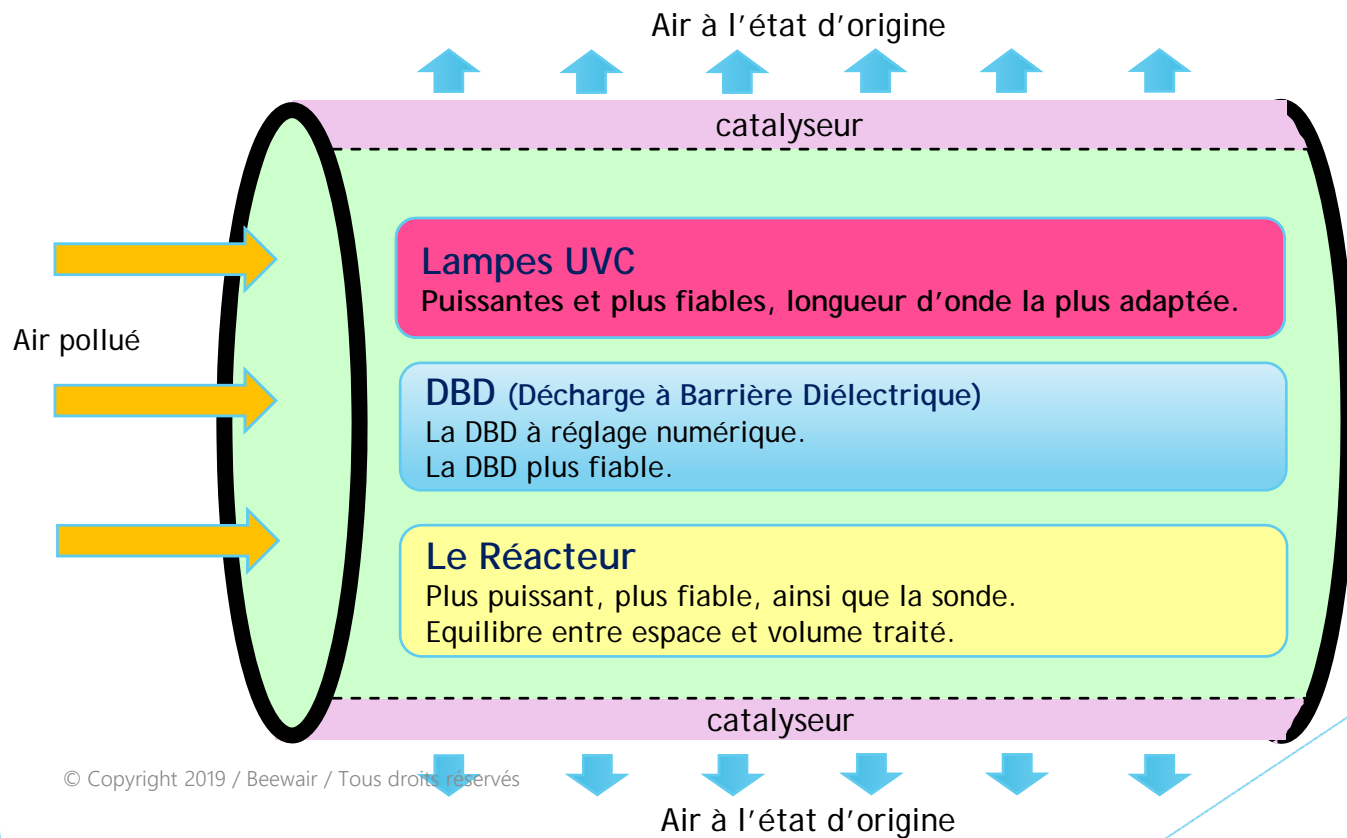

▶ **le BW60L**

COMPOSITION DU REACTEUR

LE REACTEUR : le média

LE REACTEUR : la DBD Lyse

La DBD Lyse est l'ensemble : DBD + Catalyseur + lampe UVC

LE REACTEUR : vue d'ensemble

© Copyright 2019 / Beewair / Tous droits réservés

LE REACTEUR : la dernière génération

© Copyright 2019 / Beewair / Tous droits réservés

LE REACTEUR : avantages (4 en 1)