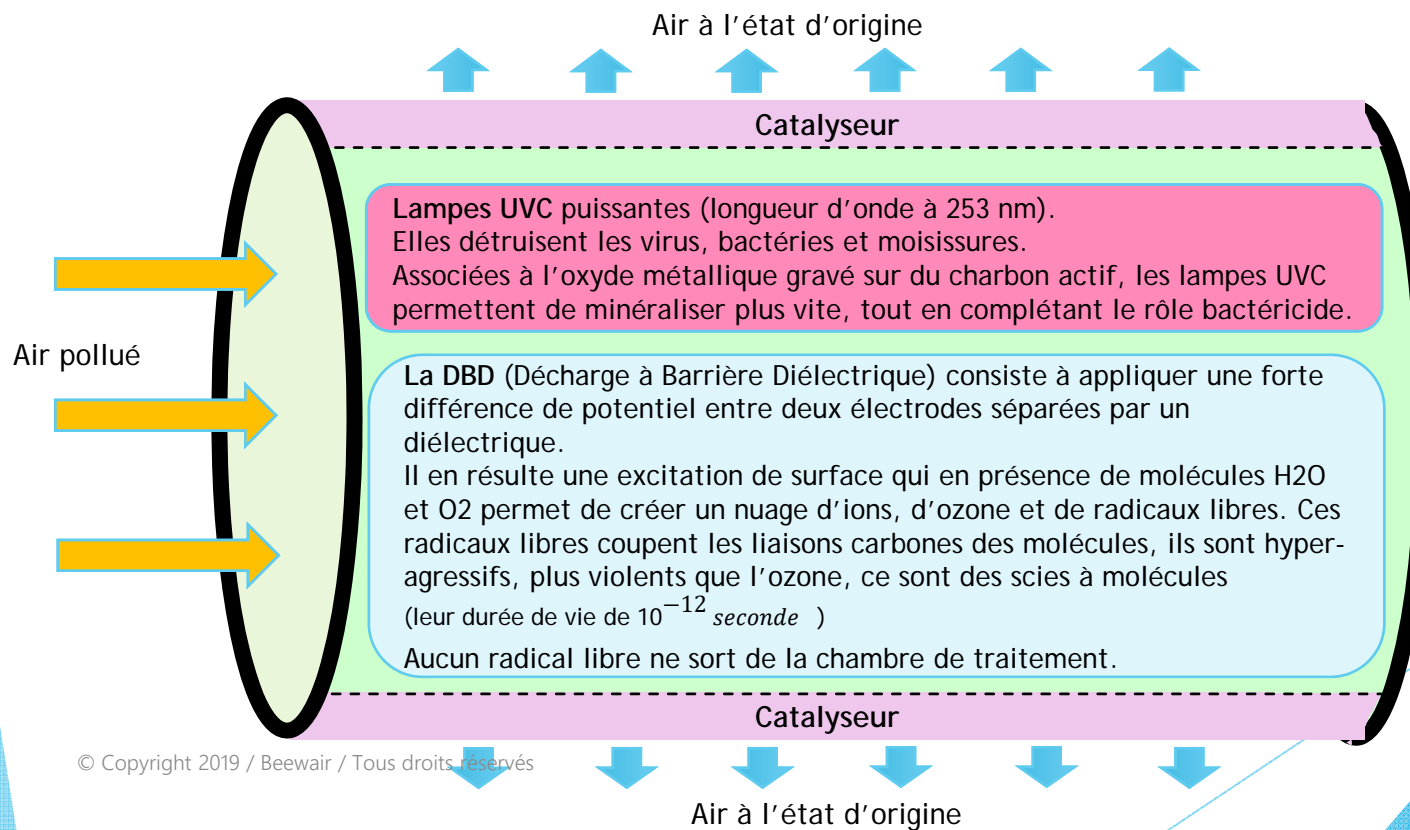

▶ **le BW60L**

COMPOSITION DU REACTEUR

LE REACTEUR : le média

LE REACTEUR : la DBD Lyse

La DBD Lyse est l'ensemble : DBD + Catalyseur + lampe UVC

LE REACTEUR : vue d'ensemble

© Copyright 2019 / Beewair / Tous droits réservés

LE REACTEUR : la dernière génération

© Copyright 2019 / Beewair / Tous droits réservés

LE REACTEUR : avantages (4 en 1)