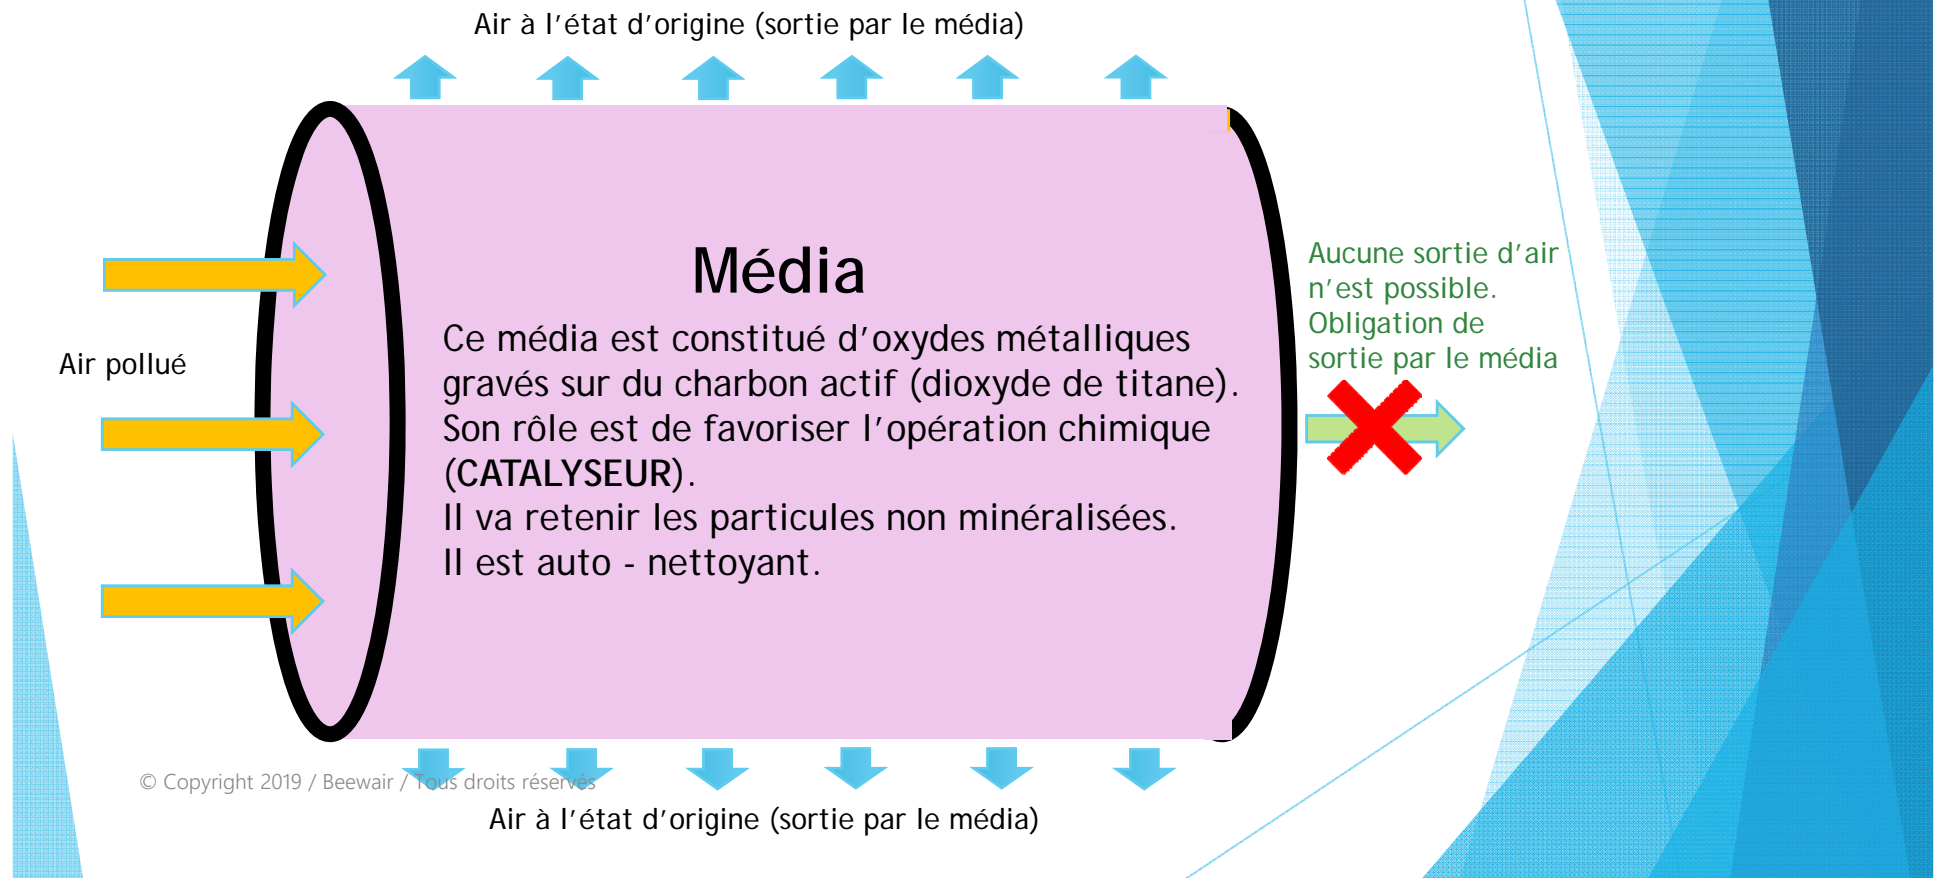

▶ **le BW60L**

COMPOSITION DU REACTEUR

LE REACTEUR : le média

LE REACTEUR : la DBD Lyse

La DBD Lyse est l'ensemble : DBD + Catalyseur + lampe UVC

LE REACTEUR : vue d'ensemble

© Copyright 2019 / Beewair / Tous droits réservés