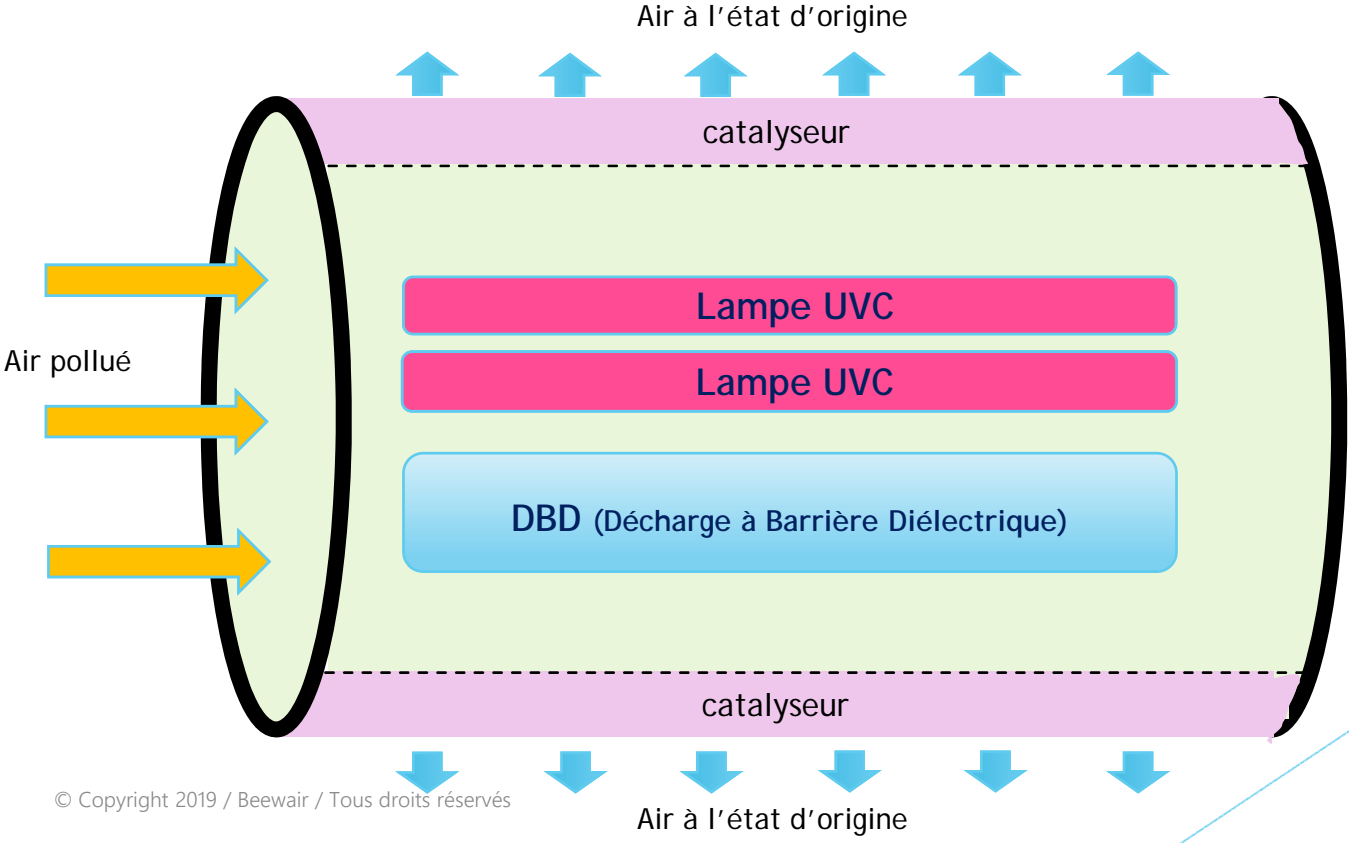

▶ **le BW60L**

COMPOSITION DU REACTEUR

LE REACTEUR : le média

LE REACTEUR : la DBD Lyse

La DBD Lyse est l'ensemble : DBD + Catalyseur + lampe UVC

LE REACTEUR : vue d'ensemble

© Copyright 2019 / Beewair / Tous droits réservés

LE REACTEUR : la dernière génération

© Copyright 2019 / Beewair / Tous droits réservés

LE REACTEUR : avantages (4 en 1)